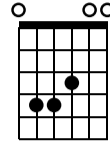

Arpeggi in tutte le salse

Groove the Harmony

Vittorio Distefano

www.vittoriodistefano.jimdo.com

Standard tuning

♩ = 120

Es.1.1 - Plettro

el.guit.